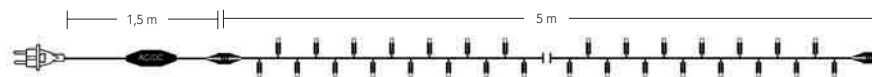

Nuovissima serie di stringhe a **LED** sorelle delle precedenti, costruite abbinando al colore del **LED** il colore del cavo di cui sono costituite. Utilizzabili indipendentemente dall'installazione tipicamente natalizia, permettendo di mimetizzare il cavo all'interno di soggetti monocromatici di particolari colori.

CODICE	Descrizione	Lunghezza	Watt	Colore	Cavo	Connessioni	
4501361	60 LED	5 m	4	rosso		max 40	8 pz.
4501363	60 LED	5 m	5	warm		max 40	8 pz.
4501362	60 LED	5 m	4	pink		max 40	8 pz.
4501364	60 LED	5 m	5	blu		max 40	8 pz.
4501366	60 LED	5 m	5	verde		max 40	8 pz.
4501368	60 LED	5 m	4	giallo		max 40	8 pz.
4501369	60 LED	5 m	5	arancio		max 40	8 pz.

- Interspazio **LED** 8 cm
- Cavo tipo H03RN-F 2x0,5 mm²
- Connettori maschio/femmina IP44
- Cavo alimentazione H05RN-F 2x1 mm²