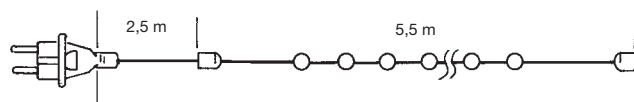

Lampada completa di raddrizzatore di corrente.

Luminaria E14 Led (3 Led)

CODICE	Descrizione	Dimensioni	Watt	mA	CD	Colore	
4500030	LED E14 12V	20x48 mm	0,24	20	1,2	 bianco	50 pz.
4500031	LED E14 12V	20x48 mm	0,24	20	1,2	 rosso	50 pz.
4500032	LED E14 12V	20x48 mm	0,24	20	1,2	 giallo	50 pz.
4500033	LED E14 12V	20x48 mm	0,24	20	1,2	 warm	50 pz.
4500034	LED E14 12V	20x48 mm	0,24	20	1,2	 blu	50 pz.
4500036	LED E14 12V	20x48 mm	0,24	20	1,2	 verde	50 pz.
4500037	LED E14 12V	20x48 mm	0,24	20	1,2	 pink	50 pz.
4500038	LED E14 12V	20x48 mm	0,24	20	1,2	 FLASH	50 pz. 

- 20 lampade **LED** E14
- E14 12V 3 **LED** lunga durata
- Distanza tra le lampade 25 cm
- PTL pressofuso solidalmente ai cavi
- Colletto di tenuta in silicone
- Segmento luminoso 5,5 m
- Cavo in neoprene H05RN-F 1x0,75 mm²
- Cavo alimentazione nero H05RN-F 2x1 mm²
- Ganci per ancoraggio
- Connettori in PP autoestinguente V0 con O-ring in gomma