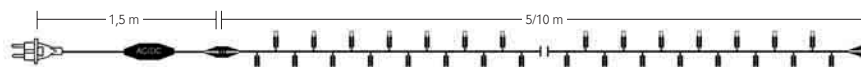

CODICE	Descrizione	Lunghezza	Watt	Colore	Cavo	Connessioni	
4501227	50+10 LED	5 m	5	+ FLASH		max 40	8 pz.
4501225	50+10 LED	5 m	5	+ FLASH		max 40	8 pz.
4501237	100+20 LED	10 m	8	+ FLASH		max 20	6 pz.
4501235	100+20 LED	10 m	8	+ FLASH		max 20	6 pz.
4501238	100+20 LED	10 m	8	+ FLASH		max 20	6 pz.
4501239	100+20 LED	10 m	8	+ FLASH		max 20	6 pz.
4501240	100+20 LED	10 m	8	+ FLASH		max 20	6 pz.
4501241	100+20 LED	10 m	8	+ FLASH		max 20	6 pz.

- Interspazio **LED** 8 cm
- Cavo nero tipo H03RN-F 2x0,5 mm²
- Connettori maschio/femmina IP44
- Cavo alimentazione nero H05RN-F 2x1 mm²

Ricambi

CODICE	Descrizione	Dimensioni	Watt	Colore	Cavo	Connessioni	
4501219	Cavo alimentazione	1,5 m	max 500	–		–	1 pz.