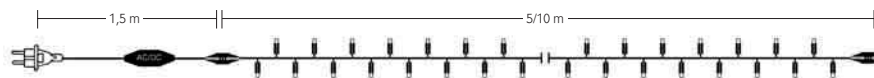

Stringhe LED prolungabili

CODICE	Descrizione	Lunghezza	Watt	Colore	Cavo	Connessioni	
4501310	60 LED	5 m	5	bianco		max 40	8 pz.
4501311	60 LED	5 m	4	rosso		max 40	8 pz.
4501313	60 LED	5 m	5	warm		max 40	8 pz.
4501312	60 LED	5 m	4	pink		max 40	8 pz.
4501314	60 LED	5 m	5	blu		max 40	8 pz.
4501316	60 LED	5 m	5	verde		max 40	8 pz.
4501340	120 LED	10 m	8	bianco		max 20	6 pz.
4501341	120 LED	10 m	7	rosso		max 20	6 pz.
4501343	120 LED	10 m	8	warm		max 20	6 pz.
4501342	120 LED	10 m	7	pink		max 20	6 pz.
4501344	120 LED	10 m	8	blu		max 20	6 pz.
4501346	120 LED	10 m	8	verde		max 20	6 pz.

- Interspazio LED 8 cm
- Cavo bianco tipo H03RN-F 2x0,5 mm²
- Connettori maschio/femmina IP44
- Cavo alimentazione bianco H05RN-F 2x1 mm²