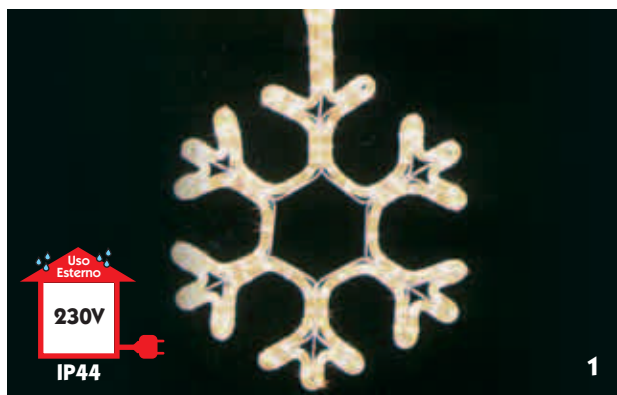

Possono essere anche appese grazie al loro telaio in metallo leggero e resistente.

CODICE	Descrizione	Dimensioni	Watt	
4506135	Santa Ciao con tubo luminoso Ø 10 mm	52x37 cm	49	4 pz.
4506137	Snow Caps con tubo luminoso Ø 10 mm	83x51 cm	80	4 pz.
4506136	Sant-Up con tubo luminoso Ø 10 mm	83x51 cm	82	4 pz.

Figure con tubo luminoso

Le figure sono realizzate utilizzando come base un profilo trattato per poter resistere alle intemperie, sul profilo viene steso e vincolato indissolubilmente il tubo flessibile Fitting light; il cavo di collegamento è in gomma H03RN-F 2x1 mm² e la spina è di tipo Schuko. Si ottiene così una sagoma luminosa di grande effetto, per uso esterno, a consumo ridotto e lunghissima durata. Il grado di protezione è IP44.

CODICE	Descrizione	Dimensioni	Watt	Colore	Figura	
4506033	Fiocco di neve con tubo luminoso Ø 13 mm	26x26 cm	33	○ chiaro	1	10 pz.
4506111	Fiocco di neve "gold" con tubo luminoso Ø 13 mm EASY	77x77 cm	132	○ chiaro	1	10 pz.
4506105	Fiocco di neve con tubo luminoso Ø 13 mm (giochi luce)	90x90 cm	230	● ○ blu+chiaro	2	1 pz.
4506100*	Stella a 5 punte con tubo luminoso Ø 13 mm	Ø 55 cm	33	○ chiaro	3	1 pz.
4506102*	Stella a 5 punte con tubo luminoso Ø 13 mm	Ø 110 cm	66	○ chiaro	3	1 pz.
4506103	Stella a 5 punte con tubo luminoso Ø 13 mm EASY	Ø 55 cm	39	○ chiaro	3	10 pz.
4506109	Trio stelle con tubo luminoso Ø 13 mm EASY	Ø 77 cm	99	○ chiaro	4	5 pz.

Figure con tubo luminoso

Le figure sono realizzate utilizzando come base un profilo trattato per poter resistere alle intemperie, sul profilo viene steso e vincolato indissolubilmente il tubo flessibile Fitting light; il cavo di collegamento è in gomma H03RN-F 2x1 mm² e la spina è di tipo Schuko. Si ottiene così una sagoma luminosa di grande effetto, per uso esterno, a consumo ridotto e lunghissima durata.