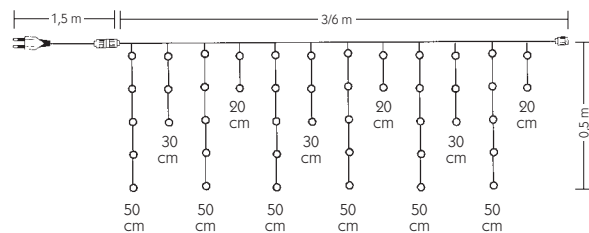

Stalactic lights

CODICE	Descrizione	Dimensioni	Watt	Colore	Cavo	Conessioni	
4501213	160 luci con controller	3x0,5 m	90	○ chiaro		–	10 pz.
4501214	240 luci prolungabile	6x0,5 m	135	○ chiaro		max 5	4 pz.

- Cavo alimentazione H05RN-F 2x0,75 mm² con spina Schuko
- Serie con cavo H03RN-F 1x0,5 mm²
- Connettore IP44 con O-ring

La serie "Stalactic lights" è indicata per installazioni in ambienti esterni e, grazie alla prolungabilità degli attacchi (versione a 240 bulbi), diventa l'articolo ideale per addobbi sicuri ed affidabili.