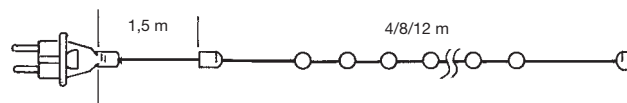

CAVO ALIMENTAZIONE INCLUSO

Jumbo light

CODICE	Descrizione	Lunghezza	Watt	Colore	Cavo	Conessioni	
4501210	Serie 40 luci	4 m	25	○ chiaro		max 20	10 pz.
4501211	Serie 80 luci	8 m	45	○ chiaro		max 10	10 pz.
4501212	Serie 120 luci	12 m	70	○ chiaro		max 7	8 pz.

- Cavo alimentazione H05RN-F 2x0,75 mm² con spina Schuko
- Serie con cavo H03RN-F 1x0,5 mm²
- Connettore IP44 con O-ring

Cavi ed accessori

4501633

- Cavo alimentazione
- H05RN-F 2x1 mm²
 - spina Schuko
 - lungh. 1,5 m

4501639

- Tappo chiusura
- Ø 18 mm

4501637

- Connettore a T
- lungh. 14 cm

Possibilità di intermittenze e giochi luce pag. 87-89

4502067

- Centralina 400W
- 3 intermittenze
 - 3 dissolvenze
 - luce fissa

4501843

- Intermittente elettronica 4x500W

4502065

- Controller meccanico 1000W
- 3 intermittenze
 - 3 dissolvenze
 - luce fissa

La serie "Jumbo" grazie alla costruzione del bulbo in esecuzione IP44, è la soluzione ideale per usi esterni e studiata per usi professionali. Disponibile in 3 lunghezze prolungabili che permettono l'estensione degli impianti con facilità e rapidità.