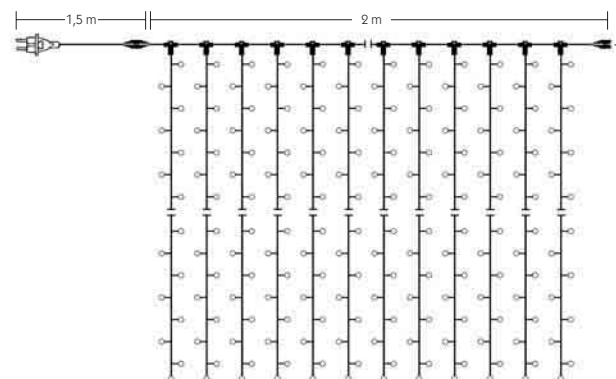

CE

Milleluci a cascata per uso esterno, ideale per qualsiasi utilizzo, grazie alla costruzione del bulbo che conferisce alla lampada un'alta impermeabilità e un'elevata resistenza agli urti.