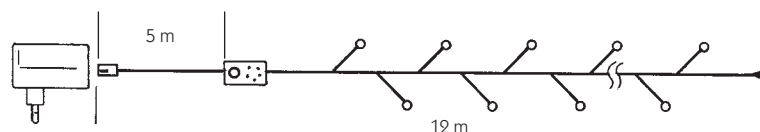

180 lampade

CODICE	Descrizione	Lunghezza	Watt	Colore	Cavo	
4501960	180 lampade	12 m	35	○ chiaro		6 pz.
4501961	180 lampade	12 m	35	● rosso		6 pz.
4501964	180 lampade	12 m	35	● blu		6 pz.
4501965	180 lampade	12 m	35	● multicolor		6 pz.
4501966	180 lampade	12 m	35	● verde		6 pz.

- Lampadine subminiatura a lunga durata Wire-ended 3x10 mm
- Cavo nero tipo UL26AWG
- Trasformatore 230/24V 30VA IP20
- Controller IP44 con giochi luce