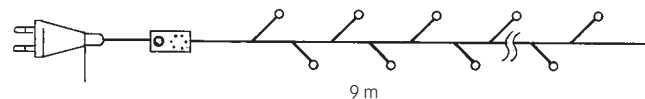

Milleluci 230V

Milleluci di elevata luminosità, complete di controller elettronico a 9 programmi con dispositivo antidisturbo.

Bulbo con doppia copertura secondo la norma CEI EN 60598-2-20

100 lampade

CODICE	Descrizione	Lunghezza	Watt	Colore	Cavo	
4501980L	100 lampade	7 m	39	○ chiaro		20 pz.
4501981L	100 lampade	7 m	39	● rosso		20 pz.
4501984L	100 lampade	7 m	39	● blu		20 pz.
4501985L	100 lampade	7 m	39	● multicolor		20 pz.
4501986L	100 lampade	7 m	39	● verde		20 pz.

- Lampadine subminiatura a lunga durata Wire-ended 4x11 mm
- Cavo verde a doppio isolamento tipo H03VH7-H 0,5 mm²
- Controller con giochi luce

180 lampade

CODICE	Descrizione	Lunghezza	Watt	Colore	Cavo	
4501990L	180 lampade	9 m	68	○ chiaro		20 pz.
4501991L	180 lampade	9 m	68	● rosso		20 pz.
4501994L	180 lampade	9 m	68	● blu		20 pz.
4501995L	180 lampade	9 m	68	● multicolor		20 pz.
4501997L	180 lampade	9 m	68	● giallo		20 pz.

- Lampadine subminiatura a lunga durata Wire-ended 4x11 mm
- Cavo verde a doppio isolamento tipo H03VH7-H 0,5 mm²
- Controller con giochi luce

Milleluci 24V

100 lampade

CODICE	Descrizione	Lunghezza	Watt	Colore	Cavo	
4501950	100 lampade	10 m	20	○ chiaro		6 pz.
4501951	100 lampade	10 m	20	● rosso		6 pz.
4501954	100 lampade	10 m	20	● blu		6 pz.
4501955	100 lampade	10 m	20	● multicolor		6 pz.

- Lampadine subminiatura a lunga durata Wire-ended 3x10 mm
- Cavo nero tipo UL26AWG
- Trasformatore 230/24V 16VA IP20
- Controller IP44 con giochi luce

180 lampade

CODICE	Descrizione	Lunghezza	Watt	Colore	Cavo	
4501960	180 lampade	12 m	35	○ chiaro		6 pz.
4501961	180 lampade	12 m	35	● rosso		6 pz.
4501964	180 lampade	12 m	35	● blu		6 pz.
4501965	180 lampade	12 m	35	● multicolor		6 pz.
4501966	180 lampade	12 m	35	● verde		6 pz.