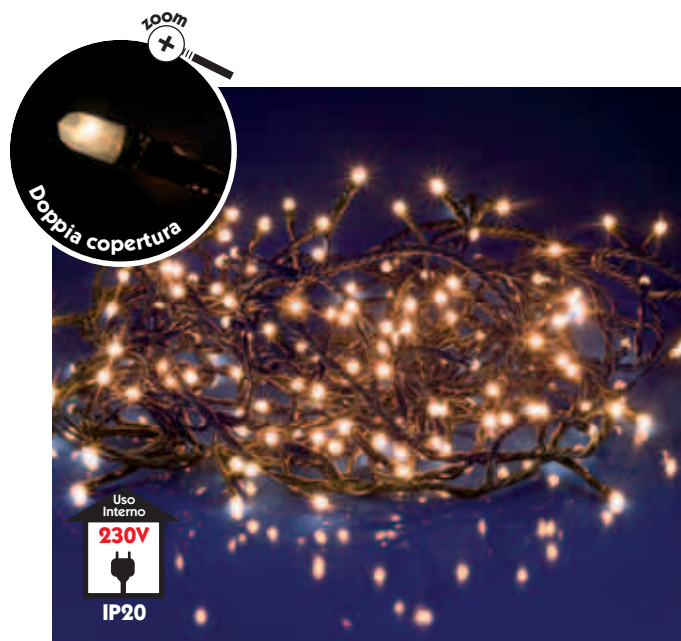

Milleluci 230V

Milleluci di elevata luminosità, complete di controller elettronico a 9 programmi con dispositivo antidisturbo.

Bulbo con doppia copertura secondo la norma CEI EN 60598-2-20

100 lampade

CODICE	Descrizione	Lunghezza	Watt	Colore	Cavo	
4501980L	100 lampade	7 m	39	○ chiaro		20 pz.
4501981L	100 lampade	7 m	39	● rosso		20 pz.
4501984L	100 lampade	7 m	39	● blu		20 pz.
4501985L	100 lampade	7 m	39	● multicolor		20 pz.
4501986L	100 lampade	7 m	39	● verde		20 pz.

- Lampadine subminiatura a lunga durata Wire-ended 4x11 mm
- Cavo verde a doppio isolamento tipo H03VH7-H 0,5 mm²
- Controller con giochi luce

180 lampade

CODICE	Descrizione	Lunghezza	Watt	Colore	Cavo	
4501990L	180 lampade	9 m	68	○ chiaro		20 pz.
4501991L	180 lampade	9 m	68	● rosso		20 pz.
4501994L	180 lampade	9 m	68	● blu		20 pz.
4501995L	180 lampade	9 m	68	● multicolor		20 pz.
4501997L	180 lampade	9 m	68	● giallo		20 pz.

- Lampadine subminiatura a lunga durata Wire-ended 4x11 mm
- Cavo verde a doppio isolamento tipo H03VH7-H 0,5 mm²
- Controller con giochi luce

Milleluci 24V

100 lampade

CODICE	Descrizione	Lunghezza	Watt	Colore	Cavo	
4501950	100 lampade	10 m	20	○ chiaro		6 pz.
4501951	100 lampade	10 m	20	● rosso		6 pz.
4501954	100 lampade	10 m	20	● blu		6 pz.
4501955	100 lampade	10 m	20	● multicolor		6 pz.

- Lampadine subminiatura a lunga durata Wire-ended 3x10 mm
- Cavo nero tipo UL26AWG
- Trasformatore 230/24V 16VA IP20
- Controller IP44 con giochi luce

180 lampade

CODICE	Descrizione	Lunghezza	Watt	Colore	Cavo	
4501960	180 lampade	12 m	35	○ chiaro		6 pz.
4501961	180 lampade	12 m	35	● rosso		6 pz.
4501964	180 lampade	12 m	35	● blu		6 pz.
4501965	180 lampade	12 m	35	● multicolor		6 pz.
4501966	180 lampade	12 m	35	● verde		6 pz.