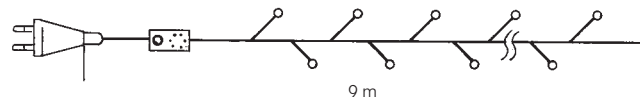

230V

CODICE	Descrizione	Lunghezza	Volt	Watt	Colore	Cavo	
4501947	180 lampade	9 m	230	68	○ chiaro	SILVER	20 pz.

- Lampadine subminiatura a lunga durata Wire-ended 3x10 mm
- Cavo trasparente tipo H03VH7-H0,5 mm²
- Controller con giochi luce