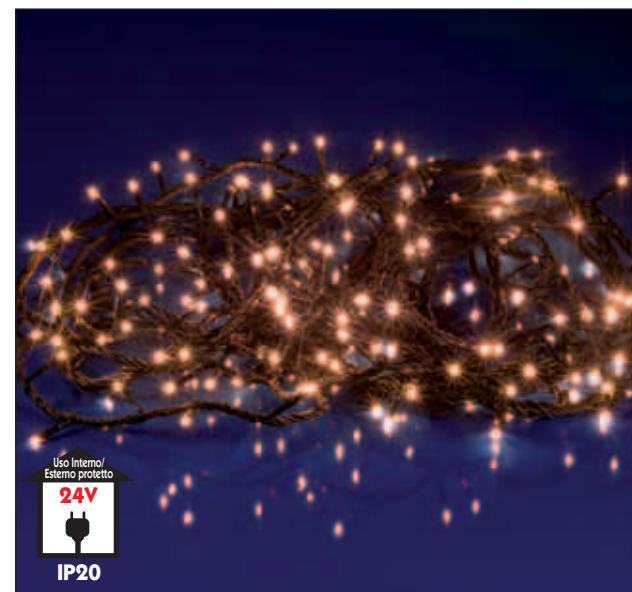

- Lampadine subminiatura a lunga durata Wire-ended 4x11 mm
- Cavo verde a doppio isolamento tipo H03VH7-H 0,5 mm²
- Controller con giochi luce

180 lampade

CODICE	Descrizione	Lunghezza	Watt	Colore	Cavo	
4501990L	180 lampade	9 m	68	○ chiaro		20 pz.
4501991L	180 lampade	9 m	68	● rosso		20 pz.
4501994L	180 lampade	9 m	68	● blu		20 pz.
4501995L	180 lampade	9 m	68	● multicolor		20 pz.
4501997L	180 lampade	9 m	68	● giallo		20 pz.

- Lampadine subminiatura a lunga durata Wire-ended 4x11 mm
- Cavo verde a doppio isolamento tipo H03VH7-H 0,5 mm²
- Controller con giochi luce

Milleluci 24V

100 lampade

CODICE	Descrizione	Lunghezza	Watt	Colore	Cavo	
4501950	100 lampade	10 m	20	○ chiaro		6 pz.
4501951	100 lampade	10 m	20	● rosso		6 pz.
4501954	100 lampade	10 m	20	● blu		6 pz.
4501955	100 lampade	10 m	20	● multicolor		6 pz.

- Lampadine subminiatura a lunga durata Wire-ended 3x10 mm
- Cavo nero tipo UL26AWG
- Trasformatore 230/24V 16VA IP20
- Controller IP44 con giochi luce

180 lampade

CODICE	Descrizione	Lunghezza	Watt	Colore	Cavo	
4501960	180 lampade	12 m	35	○ chiaro		6 pz.
4501961	180 lampade	12 m	35	● rosso		6 pz.
4501964	180 lampade	12 m	35	● blu		6 pz.
4501965	180 lampade	12 m	35	● multicolor		6 pz.
4501966	180 lampade	12 m	35	● verde		6 pz.

- Lampadine subminiatura a lunga durata Wire-ended 3x10 mm
- Cavo nero tipo UL26AWG
- Trasformatore 230/24V 30VA IP20
- Controller IP44 con giochi luce

Complete di trasformatore e controller a 9 programmi con dispositivo antidisturbo.