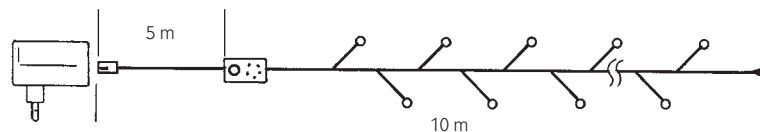

- Lampadine subminiatura a lunga durata Wire-ended 4x11 mm
- Cavo verde a doppio isolamento tipo H03VH7-H 0,5 mm²
- Controller con giochi luce

180 lampade

CODICE	Descrizione	Lunghezza	Watt	Colore	Cavo	
4501990L	180 lampade	9 m	68	○ chiaro		20 pz.
4501991L	180 lampade	9 m	68	● rosso		20 pz.
4501994L	180 lampade	9 m	68	● blu		20 pz.
4501995L	180 lampade	9 m	68	● multicolor		20 pz.
4501997L	180 lampade	9 m	68	● giallo		20 pz.

- Lampadine subminiatura a lunga durata Wire-ended 4x11 mm
- Cavo verde a doppio isolamento tipo H03VH7-H 0,5 mm²
- Controller con giochi luce

Milleluci 24V

100 lampade

CODICE	Descrizione	Lunghezza	Watt	Colore	Cavo	
4501950	100 lampade	10 m	20	○ chiaro		6 pz.
4501951	100 lampade	10 m	20	● rosso		6 pz.
4501954	100 lampade	10 m	20	● blu		6 pz.
4501955	100 lampade	10 m	20	● multicolor		6 pz.

- Lampadine subminiatura a lunga durata Wire-ended 3x10 mm
- Cavo nero tipo UL26AWG
- Trasformatore 230/24V 16VA IP20
- Controller IP44 con giochi luce

180 lampade

CODICE	Descrizione	Lunghezza	Watt	Colore	Cavo	
4501960	180 lampade	12 m	35	○ chiaro		6 pz.
4501961	180 lampade	12 m	35	● rosso		6 pz.
4501964	180 lampade	12 m	35	● blu		6 pz.
4501965	180 lampade	12 m	35	● multicolor		6 pz.
4501966	180 lampade	12 m	35	● verde		6 pz.