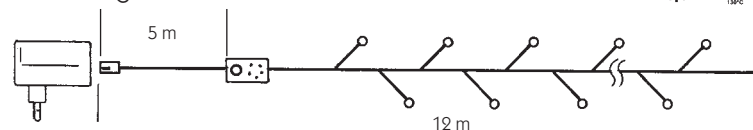

Milleluci Silver

24V

CODICE	Descrizione	Lunghezza	Volt	Watt	Colore	Cavo	
4501946	180 lampade	12 m	24	38	○ chiaro	SILVER 	6 pz.

- Lampadine subminiatura a lunga durata Wire-ended 3x10 mm
- Cavo trasparente tipo H03VH7-H0,5 mm²
- Trasformatore 230/24V 45VA IP20
- Controller IP44 con giochi luce